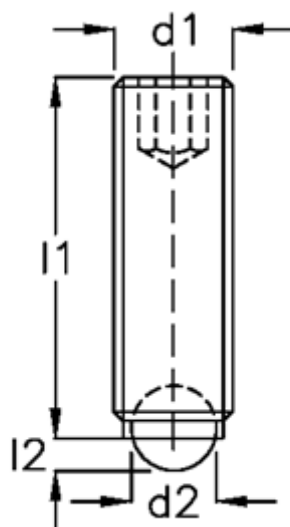

Varenummer: 20902658A
Beskrivelse: E+G Kuglespændeskruer
GN 605-M10-16-A

Mål

d1	= M10
d2	= 7.0
Indvendig sekskant	= 5.0
l1	= 16
l2	= 2.3